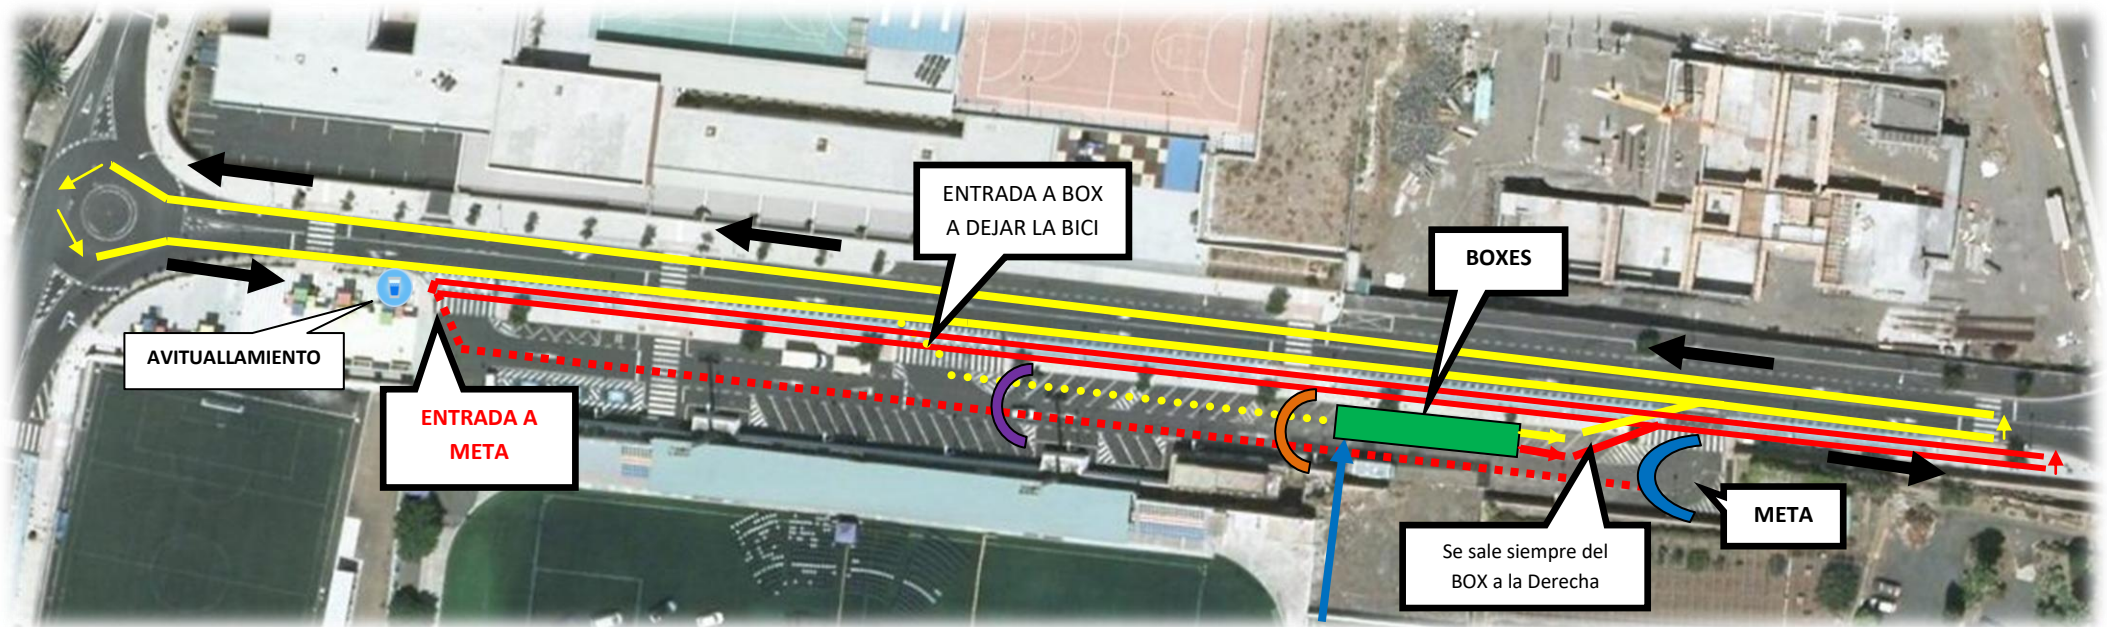

### CIRCUITO: INFANTIL, ALEVÍN, BENJAMÍN, PREBENJAMÍN y FAMILIAR

#### 2) INFANTIL

Línea **Azul**: Salida de Natación

Línea **Amarilla**: Bici (3000 metros) 5 VUELTAS

Línea **Roja**: Carrera (1800 metros) 4 VUELTAS

#### 4) BENJAMÍN

Línea **Azul**: Salida de Natación

Línea **Amarilla**: Bici (1200 metros) 2 VUELTAS

Línea **Roja**: Carrera (900 metros) 2 VUELTAS

#### 3) ALEVÍN

Línea **Azul**: Salida de Natación

Línea **Amarilla**: Bici (1800 metros) 3 VUELTAS

Línea **Roja**: Carrera (1350 metros) 3 VUELTAS